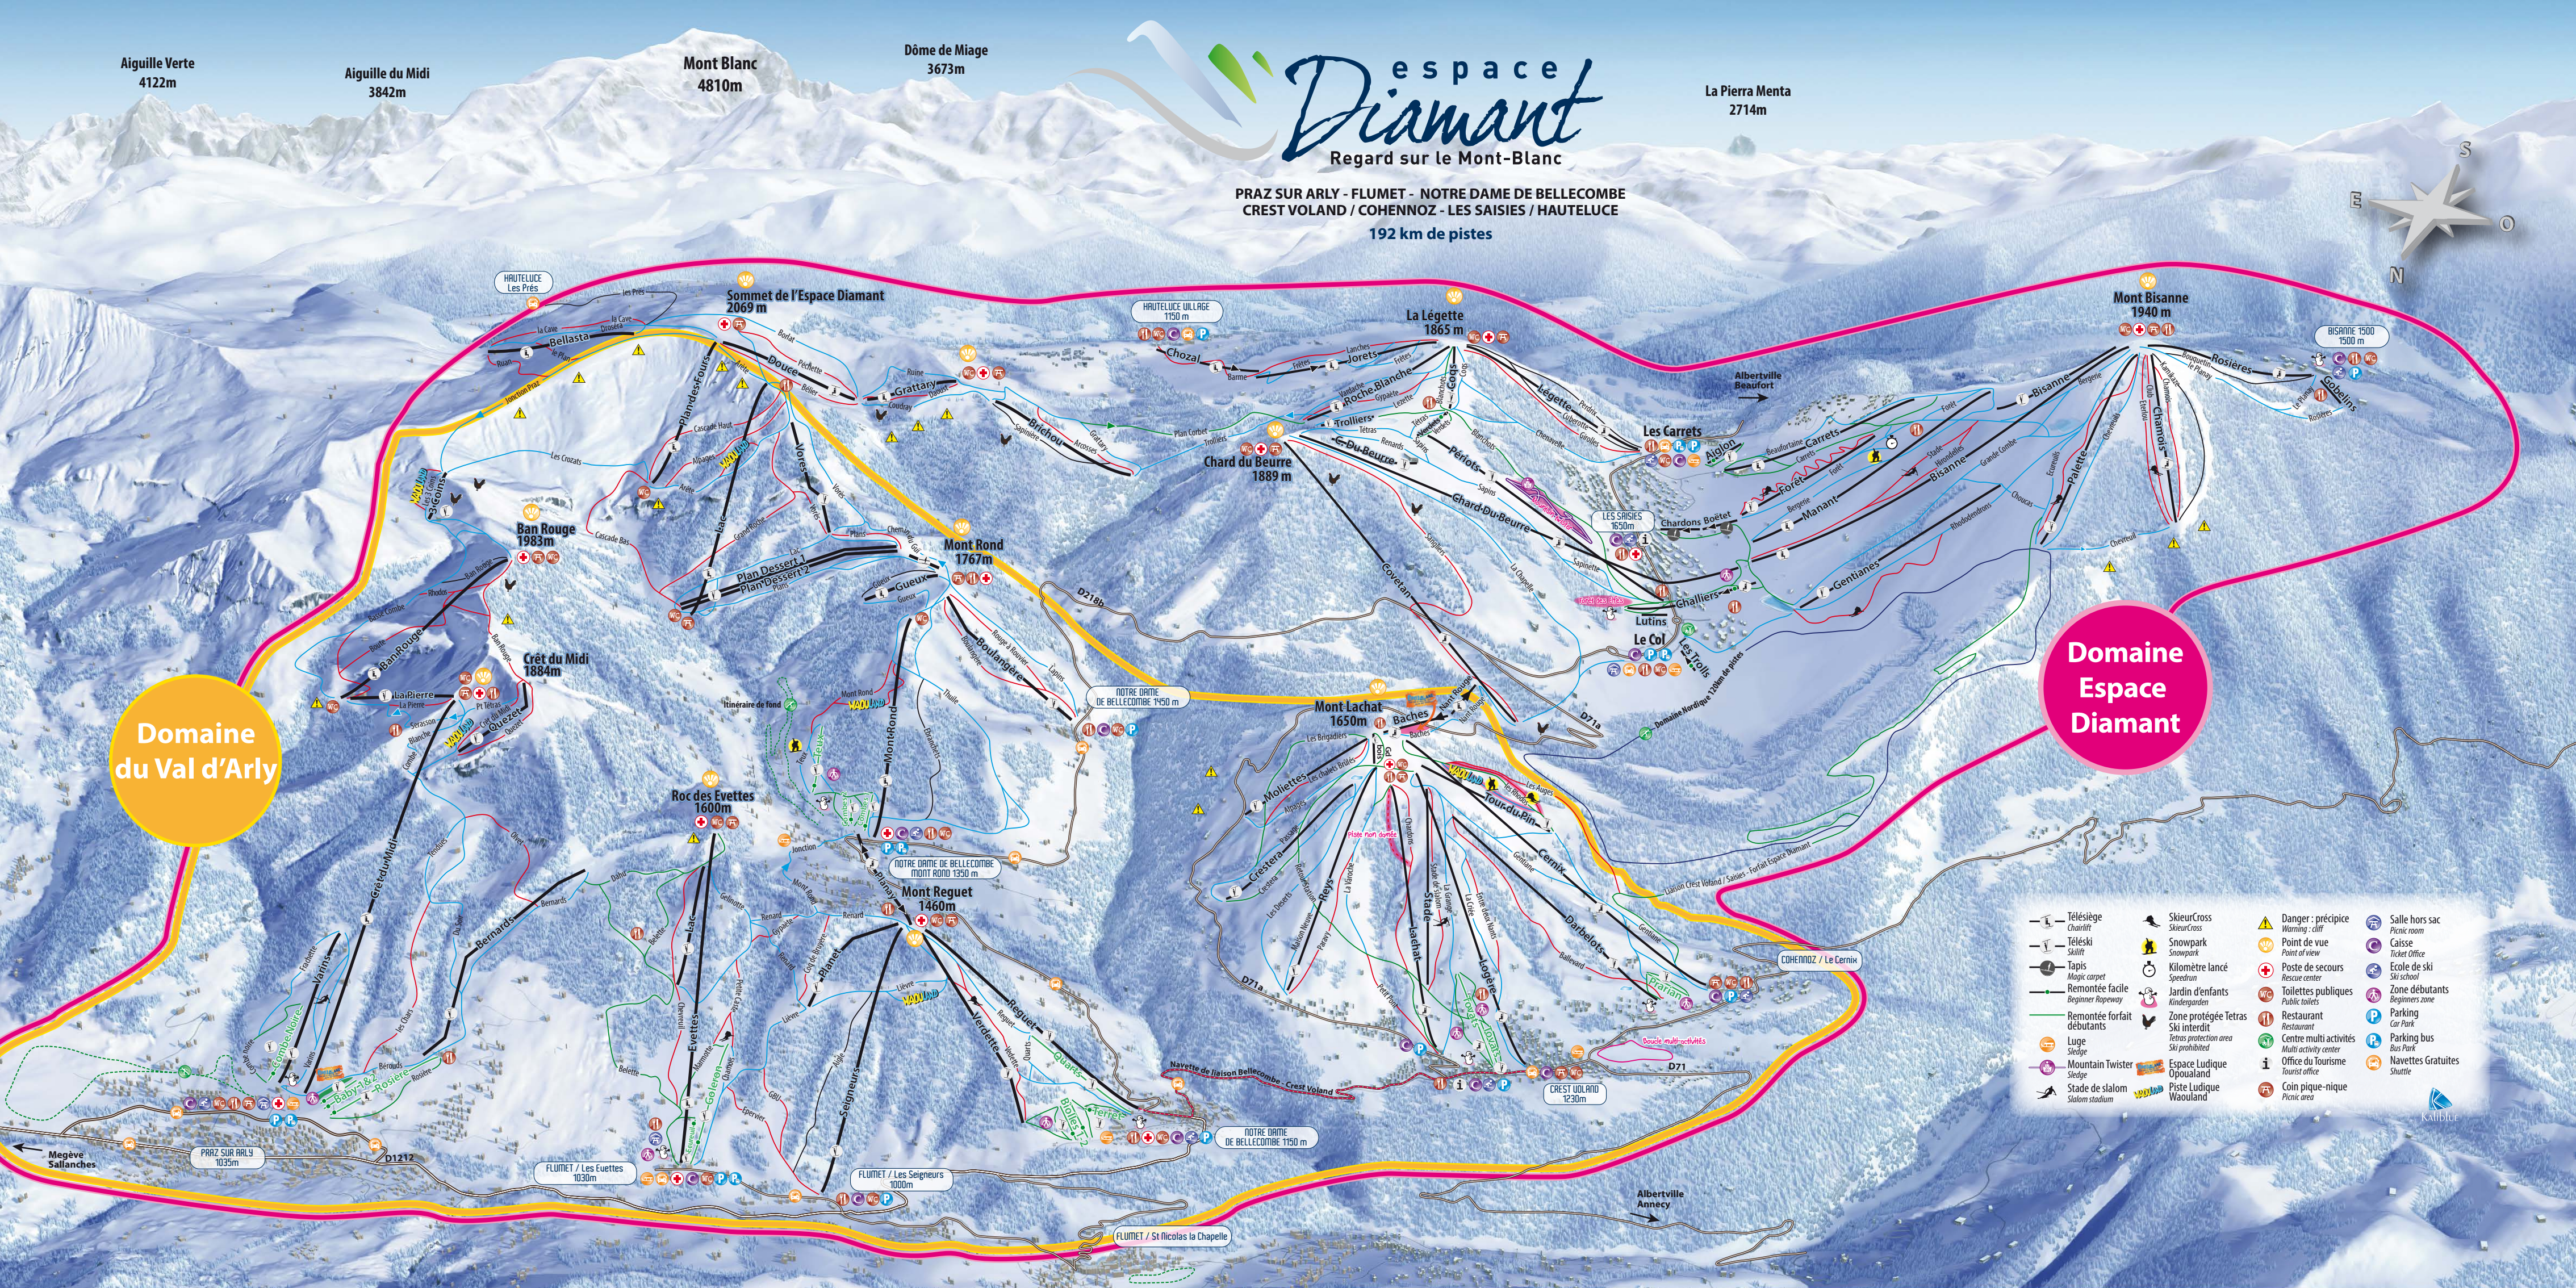

Aiguille Verte
4122m

Aiguille du Midi
3842m

Mont Blanc
4810m

Dôme de Miage
3673m

La Pierra Menta
2714m

Espace Diamant

Regard sur le Mont-Blanc

PRAZ SUR ARLY - FLUMET - NOTRE DAME DE BELLECOMBE
CREST VOLAND / COHENNOZ - LES SAISIES / HAUTELUCE
192 km de pistes

Domaine
du Val d'Arly

Domaine
Espace
Diamant

- Télésiège Chairlift
- Téléski Skilift
- Tapis Magic carpet
- Remontée facile Beginner ropeway
- Remontée forfait débutants
- Luge Sledge
- Mountain Twister Sledge
- Stade de slalom Slalom stadium
- SkieurCross SkieurCross
- Snowpark
- Kilomètre lancé Speedrun
- Jardin d'enfants Kindergarten
- Zone protégée Tetras Ski interdit Tetras protection area Ski prohibited
- Espace Ludique Opoualand
- Piste Ludique Waouland
- Danger : précipice
- Warning : cliff
- Point de vue Point of view
- Poste de secours Rescue center
- Toilettes publiques Public toilets
- Restaurant
- Centre multi activités Multi activity center
- Office du Tourisme Tourist office
- Coin pique-nique Picnic area
- Salle hors sac Picnic room
- Caisses Ticket Office
- Ecole de ski Ski school
- Zone débutants Beginners zone
- Restaurant
- Parking Car Park
- Parking bus Bus Park
- Navettes Gratuites Shuttle